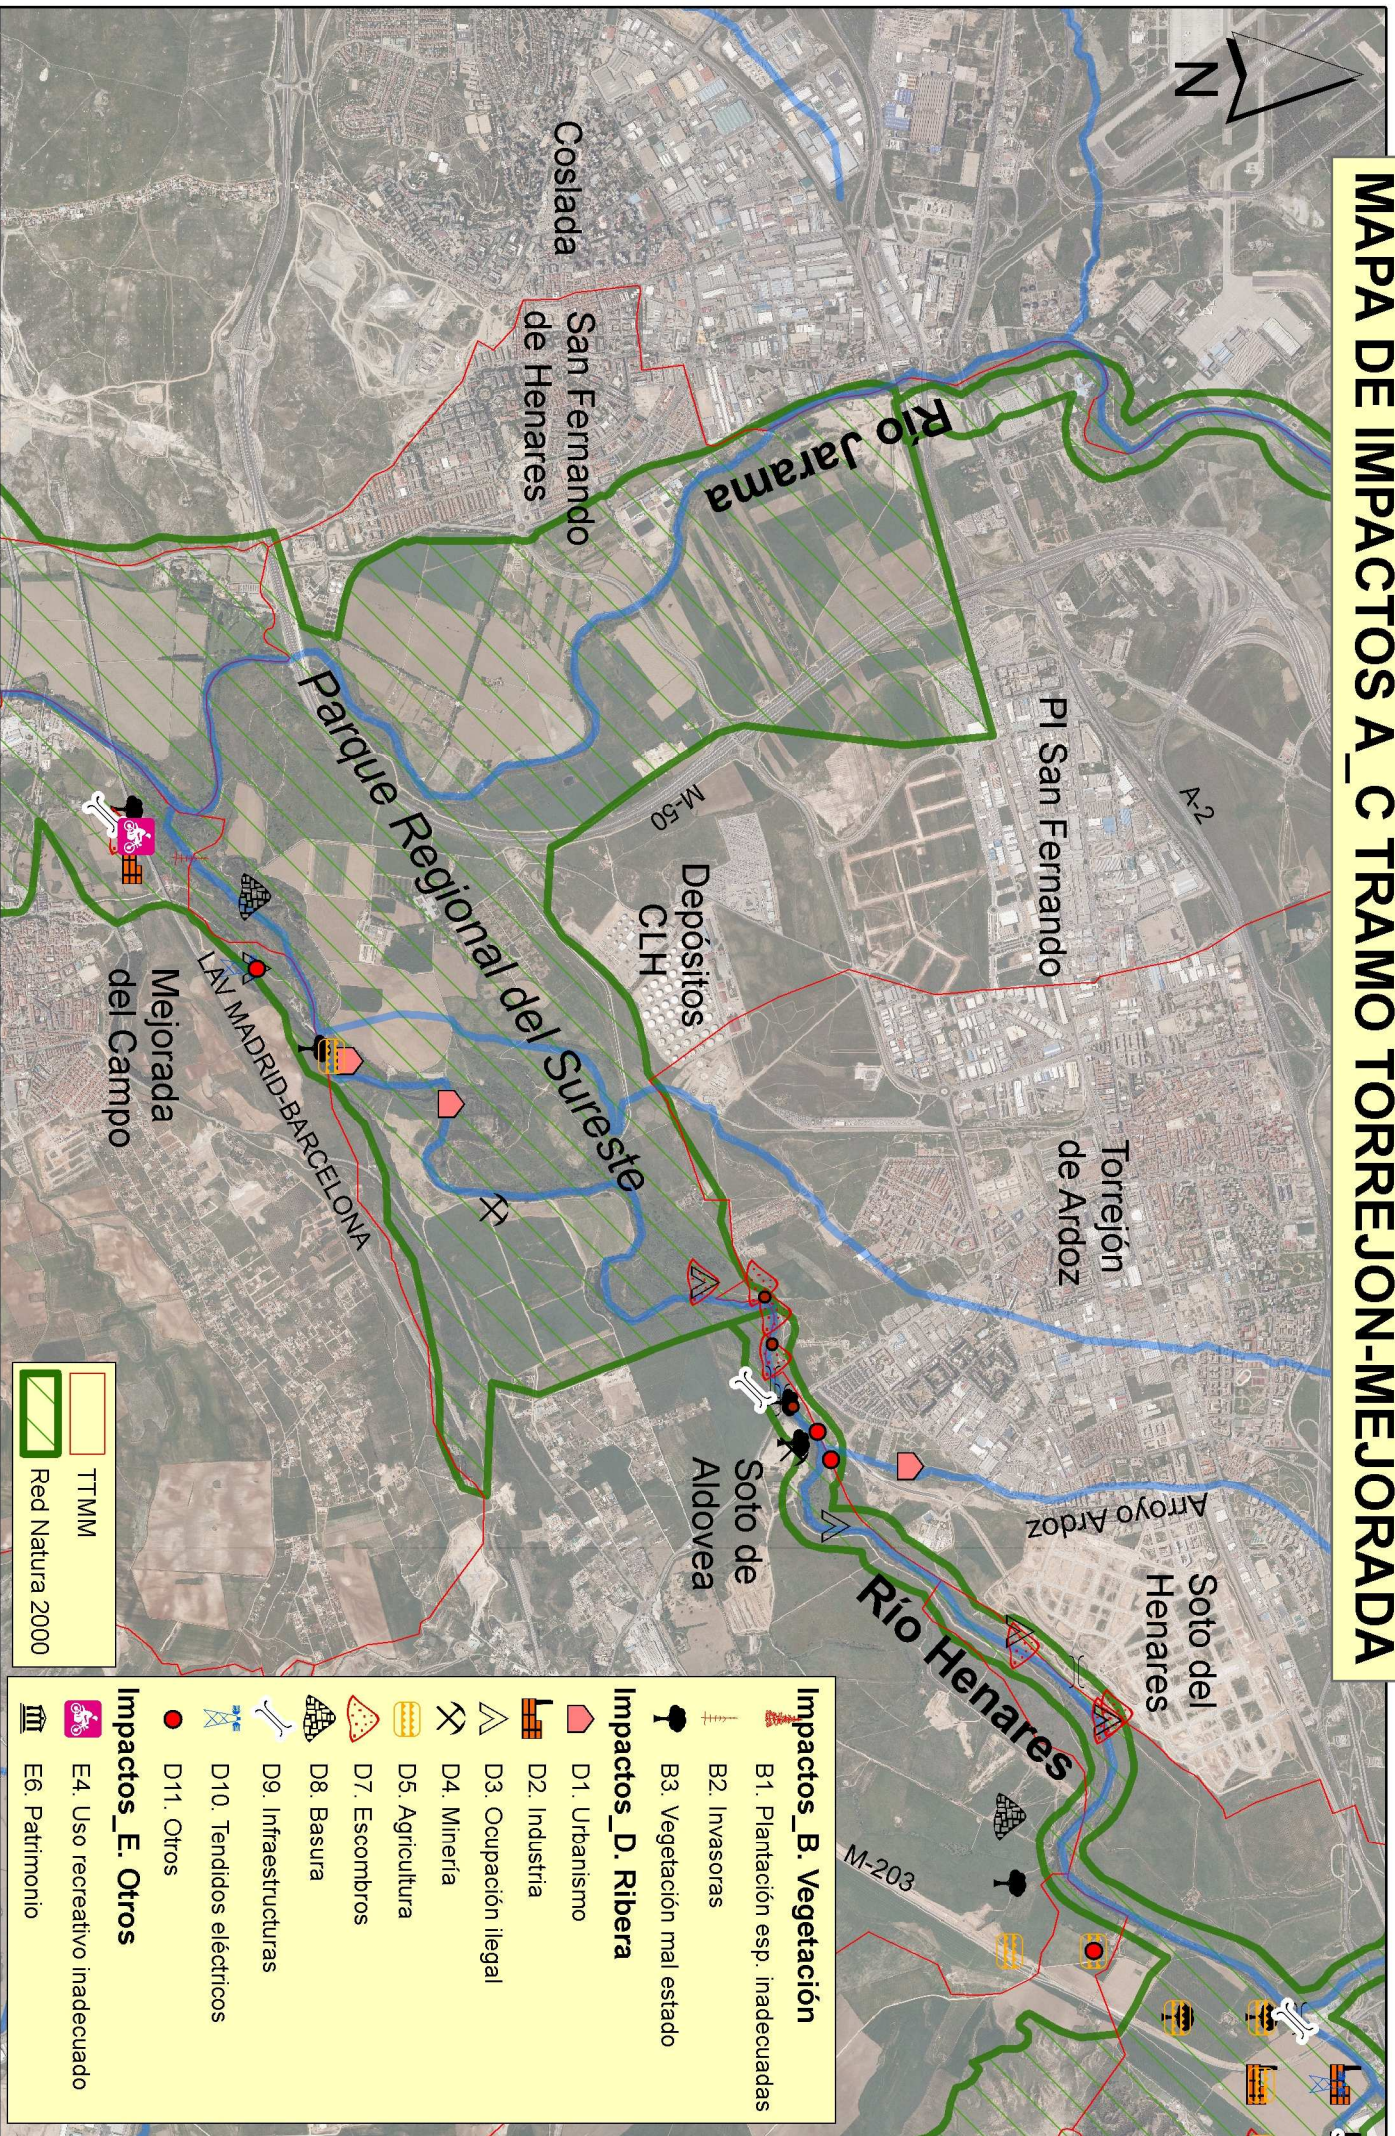

MAPA DE IMPACTOS A_C TRAMO TORREJÓN-MEJORADA

TTMM
 Red Natura 2000

Impactos_B. Vegetación

- B1. Plantación esp. inadecuadas
- B2. Invasoras
- B3. Vegetación mal estado

Impactos_D. Ribera

- D1. Urbanismo
- D2. Industria
- D3. Ocupación ilegal
- D4. Minería
- D5. Agricultura
- D7. Escombros
- D8. Basura
- D9. Infraestructuras
- D10. Tendidos eléctricos
- D11. Otros

Impactos_E. Otros

- E4. Uso recreativo inadecuado
- E6. Patrimonio

Informe sobre el Estado del Henares (2009); Elaborado por la Plataforma